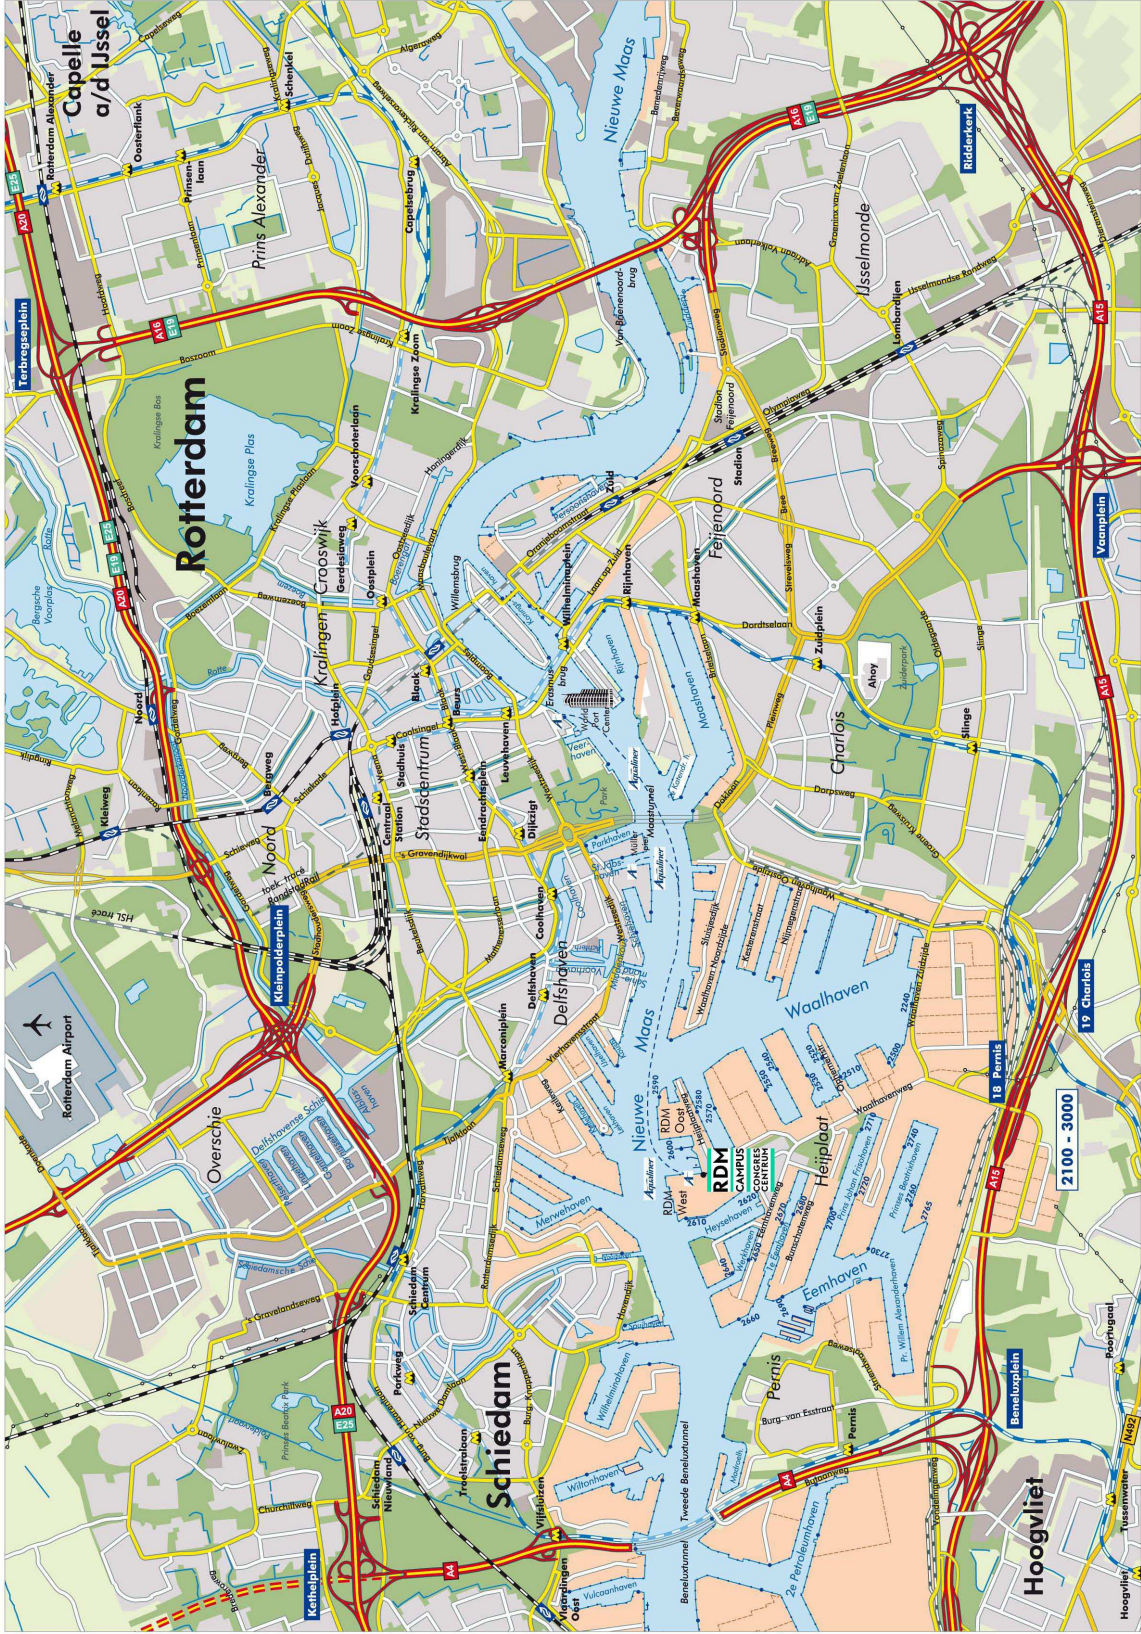

- Neem op de A15 (Ring Rotterdam Zuid) afslag 18: Heijplaat
- Volg bovenaan de afrit de borden Heijplaat / Havens 2250-2750
- Volg de borden Heijplaat, alsmaar rechtdoor op Reeweg en Waalhavenweg
- Sla niet linksaf bij het bord Heijplaat; dit is de afslag voor het dorp. Rijd rechtdoor op de Droogdokweg (met de bocht mee naar rechts) richting Havens 2547-2619. 'RDM Campus & Congrescentrum' staat vanaf hier ook aangegeven op de bedrijfsinformatieborden
- Na de volgende scherpe bocht naar rechts (Heijplaatweg) is na ca. 200 meter aan de linkerkant de toegang tot het RDM-terrein (Haven 2600), tussen twee gebouwen door
- U gaat direct hierna linksaf en rijdt langs het water (Directiekade)
- Het eerste gebouw aan uw rechterhand (met witte kozijnen) is het Dokkantoor
- Daarna volgt aan de linkerkant (parallel aan de haven) het Oude Hoofdkantoor (**Droogdok**)

Parkeren

RDM Campus heeft voldoende, gratis parkeergelegenheid aan de Heijplaatstraat, de Heijplaatweg en op het RDM-plein schuin achter Innovation Dock. Om overlast voor de bewoners van Heijplaat te voorkomen, verzoeken wij u niet in de woonstraten te parkeren.

Aqualiner

U kunt ook over het water naar RDM Campus komen, met de snelle catamaran Aqualiner. Deze brengt u in 15 minuten van opstappunten St. Jobshaven, Willemskade en Katendrecht naar RDM Campus (zie ook de plattegrond op de volgende pagina). Kijk voor meer informatie, vaartijden en tarieven op www.rdmcampus.nl/route/aqualiner.

Openbaar vervoer

Met het openbaar vervoer is RDM Campus bereikbaar vanaf metrostation Zuidplein. De RET rijdt met bus 68 naar Heijplaat en met snelbus 61 direct naar RDM Campus. Zie voor meer informatie www.rdmcampus.nl/route/ov.