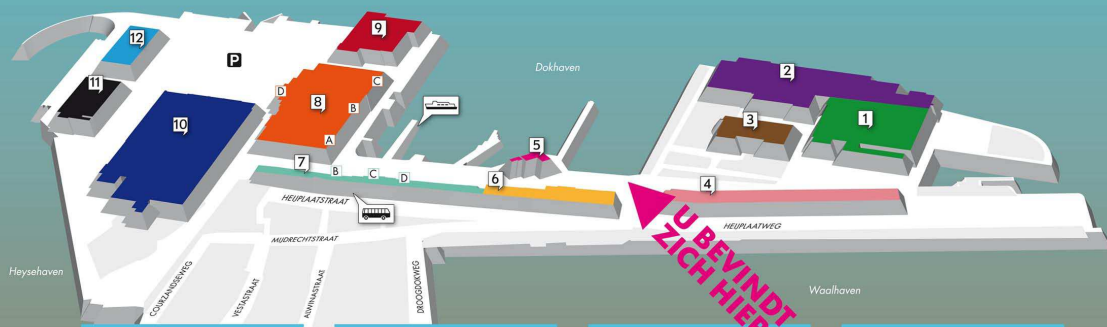

RDM TERREIN

2600

- 1 ■ Apparatenfabriek
- 2 ■ Grofsmederij
- 3 ■ Gieterij
- 4 ■ Magazijn oost
- 5 ■ Dokkantoor
- 6 ■ Dokloodsen
- 7 ■ Droogdok
- 8 ■ RDM Innovation Dock
- 9 ■ Onderzeebootloods
- 10 ■ Scheepsbouwloods
- 11 ■ Timmerloods
- 12 ■ Magazijn

- Apparatenfabriek ■ 1
- Dokkantoor ■ 5
- Dokloodsen ■ 6
- Droogdok ■ 7
- Gieterij ■ 3
- Grofsmederij ■ 2
- Magazijn ■ 12
- Magazijn oost ■ 4
- Onderzeebootloods ■ 9
- RDM Innovation Dock ■ 8
- Scheepsbouwloods ■ 10
- Timmerloods ■ 11

- **Droogdok** ■ 7
- B RDM Campus, Hogeschool Rotterdam, Academie van Bouwkunst
- C Congressentrum
- D Stadshavens
- **RDM Innovation Dock** ■ 8
- A Leveranciers
- B Albeda College, Hogeschool Rotterdam
- C Bedrijven
- D Leveranciers